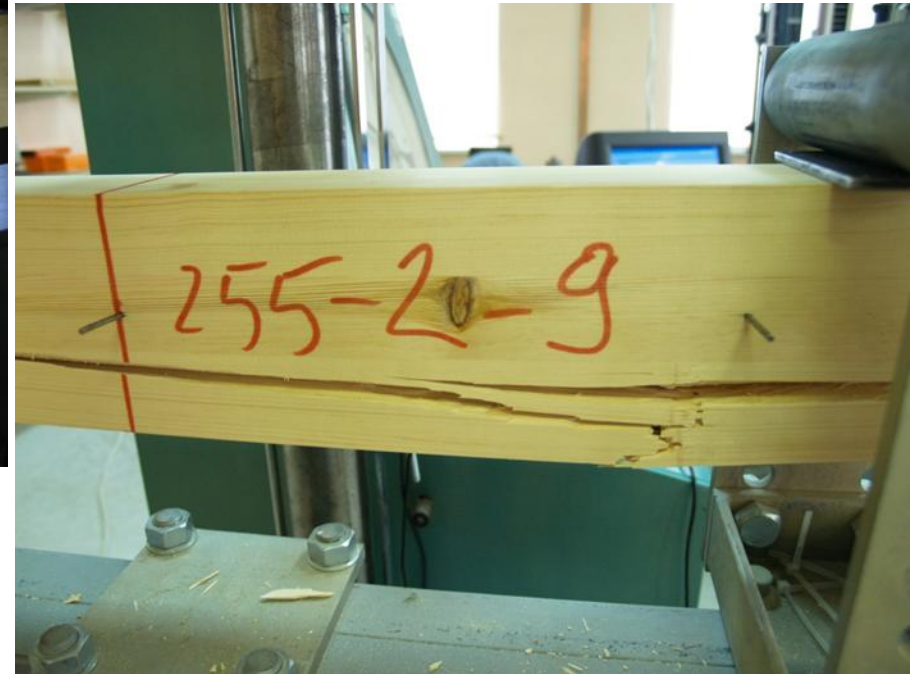

Līmētu konstrukciju kokmateriālu tipa testēšana CE marķēšanai